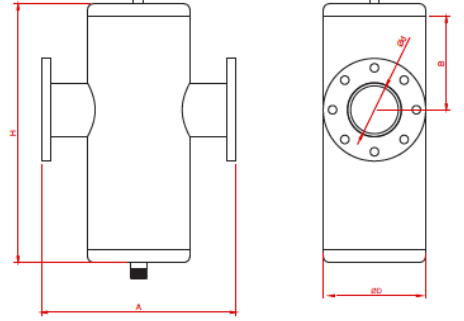

MAB TORTU TUTUCU

Tortu tutucu mekanik tesisat alanında kullanılır. Bu alandaki ısıtma ve soğutma sistemlerinin sahip oldukları cihazlarda pislik ayırmada tortu tutucu kullanılır. Cihaz tesisattan tortu, çamur ve pislik gibi maddeleri ayırmak ve drenaja atılmasını sağlamaktır.

Ürün Kodu	Giriş-Çıkış (İNÇ)	Giriş-Çıkış (DN)	Ölçüler					Dişli/Kaynaklı				
			D (mm)	H (mm)	A (mm)	d (mm)	B (mm)	Peşin	30 Gün (Tek Çekim)	60 Gün	90 Gün (KK)	120 Gün
BTTE 001	1"	DN25	89	230	-	33,7	77	₺2.500,00	₺2.612,50	₺2.730,06	₺2.852,92	₺2.995,56
BTTE 002	1 ¼"	DN32	89	230	-	42,4	77	₺2.750,00	₺2.873,75	₺3.003,07	₺3.138,21	₺3.295,12
BTTE 003	1 ½"	DN40	114	240	-	48,3	80	₺3.000,00	₺3.135,00	₺3.276,08	₺3.423,50	₺3.594,67
BTTE 004	2"	DN50	114	370	234	60,3	112	₺4.300,00	₺4.493,50	₺4.695,71	₺4.907,01	₺5.152,37
BTTE 005	2 ½"	DN65	169	400	344	73	134	₺4.400,00	₺4.598,00	₺4.804,91	₺5.021,13	₺5.272,19
BTTE 006	3"	DN80	219	440	418	88,9	152	₺5.500,00	₺5.747,50	₺6.006,14	₺6.276,41	₺6.590,23
BTTE 007	4"	DN100	219	500	418	114,3	200	₺6.500,00	₺6.792,50	₺7.098,16	₺7.417,58	₺7.788,46
BTTE 008	5"	DN125	273	560	472	141	224	₺8.000,00	₺8.360,00	₺8.736,20	₺9.129,33	₺9.585,80
BTTE 009	6"	DN150	323	654	522	168,3	262	₺11.000,00	₺11.495,00	₺12.012,28	₺12.552,83	₺13.180,47
BTTE 010	8"	DN200	406	960	684	219,1	354	₺16.000,00	₺16.720,00	₺17.472,40	₺18.258,66	₺19.171,59

Ürün Kodu	Giriş-Çıkış (İNÇ)	Giriş-Çıkış (DN)	Ölçüler					Flanşlı				
			D (mm)	H (mm)	A (mm)	d (mm)	B (mm)	Peşin	30 Gün (Tek Çekim)	60 Gün	90 Gün (KK)	120 Gün
BTTE 001	1"	DN25	89	230	-	33,7	77	₺3.400,00	₺3.553,00	₺3.712,89	₺3.879,96	₺4.073,96
BTTE 002	1 ¼"	DN32	89	230	-	42,4	77	₺3.800,00	₺3.971,00	₺4.149,70	₺4.336,43	₺4.553,25
BTTE 003	1 ½"	DN40	114	240	-	48,3	80	₺4.200,00	₺4.389,00	₺4.586,51	₺4.792,90	₺5.032,54
BTTE 004	2"	DN50	114	370	234	60,3	112	₺6.250,00	₺6.531,25	₺6.825,16	₺7.132,29	₺7.488,90
BTTE 005	2 ½"	DN65	169	400	344	73	134	₺6.750,00	₺7.053,75	₺7.371,17	₺7.702,87	₺8.088,01
BTTE 006	3"	DN80	219	440	418	88,9	152	₺8.250,00	₺8.621,25	₺9.009,21	₺9.414,62	₺9.885,35
BTTE 007	4"	DN100	219	500	418	114,3	200	₺8.750,00	₺9.143,75	₺9.555,22	₺9.985,20	₺10.484,46
BTTE 008	5"	DN125	273	560	472	141	224	₺11.500,00	₺12.017,50	₺12.558,29	₺13.123,41	₺13.779,58
BTTE 009	6"	DN150	323	654	522	168,3	262	₺15.000,00	₺15.675,00	₺16.380,38	₺17.117,49	₺17.973,37
BTTE 010	8"	DN200	406	960	684	219,1	354	₺24.000,00	₺25.080,00	₺26.208,60	₺27.387,99	₺28.757,39

İSKONTO %55

MAKSİMUM ÇALIŞMA BASINCI 10 BAR TEST BASINCI MAKSİMUM ÇALIŞMA BASINCININ 1.5 KATI OLARAK ÜRÜN TEST SÜREÇLERİMİZİ YÖNETMEKTEYİZ.