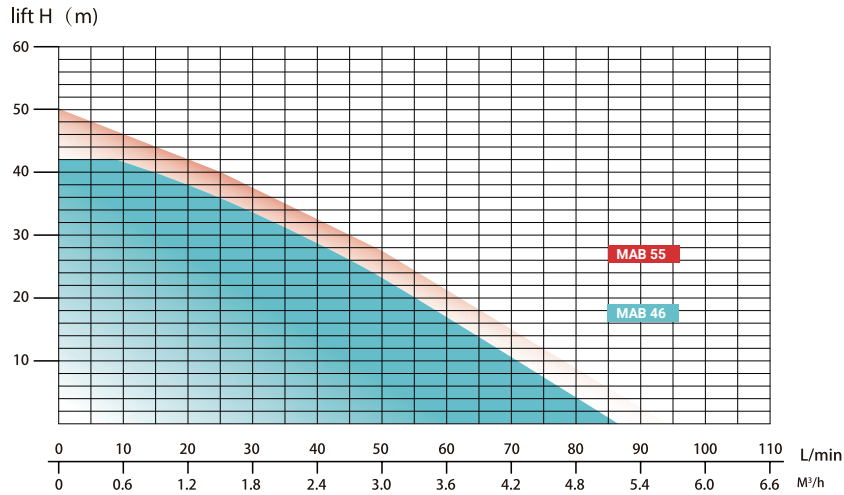

İSKONTO %50

Ürün Ölçüleri
390x195x210

PAKET HİDROFORLAR

Ürün Adı	Motor Gücü (kW)	Giriş-Çıkış	Tank Hacmi	Q (m3/sa)	0	1	1,5	2	2,5	3	3,5	Peşin	30 Gün (Tek Çekim)	60 Gün	90 Gün (KK)	120 Gün
JP 4-54/50	0,75	1"	50	H (m)	50	40	34	29	26	24	12	€ 1.100,00	€ 1.149,50	€ 1.201,23	€ 1.255,28	€ 1.318,05