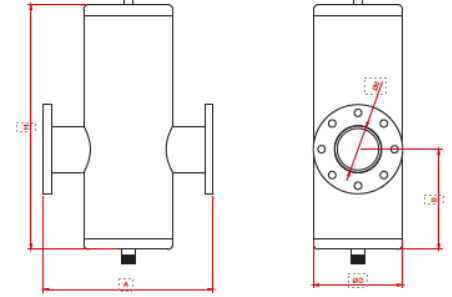

İSKONTO %55

MAKSİMUM ÇALIŞMA BASINCI 10 BAR TEST BASINCI MAKSİMUM ÇALIŞMA BASINCININ 1.5 KATI OLARAK ÜRÜN TEST SÜREÇLERİMİZİ YÖNETMEKTEYİZ.

HAVA AYIRICI

Teknik özellikleri :

- Fırın Boyalı
- Bağlantı çeşitleri:
- Dişli / Kaynaklı / Flanşlı