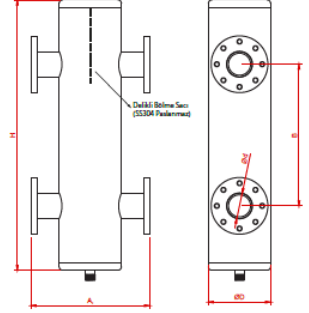

MAB PAKET DENGE KABI

Tesisatlarda kullanılan akışkan sıvı tesisattan kazana geri dönerken ısı kaybına uğrar. Bu ısı farkının ortaya çıkması kazanda ısıl gerilmelere neden olur ve kazanın ömrünü azaltır. Denge kabının ana görevi tesisattan gelen soğumuş akışkanın kazandan gelen sıcak suyla karışarak ısıl dengeyi sağlamaktır.

Ürün Kodu	Giriş-Çıkış (İNÇ)	Giriş-Çıkış (DN)	Ölçüler					Kapasite (KW)	Dişli/Kaynaklı				
			D (mm)	H (mm)	A (mm)	d (mm)	B (mm)		Peşin	30 Gün (Tek Çekim)	60 Gün	90 Gün (KK)	120 Gün
BPDK 001	1"	DN25	100	350	-	26,9	210	25-30	₺4.500,00	₺4.702,50	₺4.914,11	₺5.135,25	₺5.392,01
BPDK 002	1 ¼"	DN32	125	370	-	35,2	220	30-40	₺4.800,00	₺5.016,00	₺5.241,72	₺5.477,60	₺5.751,48
BPDK 004	1 ½"	DN40	125	450	-	40,9	270	50-60	₺5.500,00	₺5.747,50	₺6.006,14	₺6.276,41	₺6.590,23
BPDK 006	2"	DN50	150	500	234	52,5	300	100-115	₺7.500,00	₺7.837,50	₺8.190,19	₺8.558,75	₺8.986,68
BPDK 007	2 ½"	DN65	150	930	344	62,6	470	140-180	₺8.500,00	₺8.882,50	₺9.282,21	₺9.699,91	₺10.184,91
BPDK 008	3"	DN80	200	1000	418	77,9	500	200-300	₺12.000,00	₺12.540,00	₺13.104,30	₺13.693,99	₺14.378,69
BPDK 009	4"	DN100	200	1000	418	102,3	500	350-400	₺13.500,00	₺14.107,50	₺14.742,34	₺15.405,74	₺16.176,03
BPDK 011	5"	DN125	250	1200	472	127,8	600	600-900	₺19.000,00	₺19.855,00	₺20.748,48	₺21.682,16	₺22.766,26
BPDK 012	6"	DN150	300	1400	522	154,1	650	900-1300	₺26.000,00	₺27.170,00	₺28.392,65	₺29.670,32	₺31.153,84
BPDK 014	8"	DN200	400	1900	684	202,7	1100	1700-2000	₺45.000,00	₺47.025,00	₺49.141,13	₺51.352,48	₺53.920,10

Ürün Kodu	Giriş-Çıkış (İNÇ)	Giriş-Çıkış (DN)	Ölçüler					Kapasite (KW)	Flanşlı				
			D (mm)	H (mm)	A (mm)	d (mm)	B (mm)		Peşin	30 Gün (Tek Çekim)	60 Gün	90 Gün (KK)	120 Gün
BPDK 001	1"	DN25	100	350	-	26,9	210	25-30	₺6.250,00	₺6.531,25	₺6.825,16	₺7.132,29	₺7.488,90
BPDK 002	1 ¼"	DN32	125	370	-	35,2	220	30-40	₺7.000,00	₺7.315,00	₺7.644,18	₺7.988,16	₺8.387,57
BPDK 004	1 ½"	DN40	125	450	-	40,9	270	50-60	₺7.750,00	₺8.098,75	₺8.463,19	₺8.844,04	₺9.286,24
BPDK 006	2"	DN50	150	500	234	52,5	300	100-115	₺11.000,00	₺11.495,00	₺12.012,28	₺12.552,83	₺13.180,47
BPDK 007	2 ½"	DN65	150	930	344	62,6	470	140-180	₺13.000,00	₺13.585,00	₺14.196,33	₺14.835,16	₺15.576,92
BPDK 008	3"	DN80	200	1000	418	77,9	500	200-300	₺16.500,00	₺17.242,50	₺18.018,41	₺18.829,24	₺19.770,70
BPDK 009	4"	DN100	200	1000	418	102,3	500	350-400	₺17.500,00	₺18.287,50	₺19.110,44	₺19.970,41	₺20.968,93
BPDK 011	5"	DN125	250	1200	472	127,8	600	600-900	₺24.000,00	₺25.080,00	₺26.208,60	₺27.387,99	₺28.757,39
BPDK 012	6"	DN150	300	1400	522	154,1	650	900-1300	₺35.000,00	₺36.575,00	₺38.220,88	₺39.940,81	₺41.937,86
BPDK 014	8"	DN200	400	1900	684	202,7	1100	1700-2000	₺60.000,00	₺62.700,00	₺65.521,50	₺68.469,97	₺71.893,47

İSKONTO %55

MAKSİMUM ÇALIŞMA BASINCI 10 BAR TEST BASINCI MAKSİMUM ÇALIŞMA BASINCININ 1.5 KATI OLARAK ÜRÜN TEST SÜREÇLERİMİZİ YÖNETMEKTEYİZ.