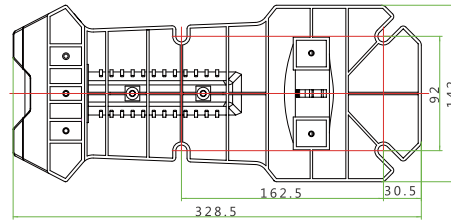

İSKONTO %50

Ürün Ölçüleri
390x195x210

PAKET HİDROFORLAR

Ürün Adı	Motor Gücü (kW)	Giriş-Çıkış	Tank Hacmi	Q (m3/sa)	0	1	1,5	2	2,5	3	3,5	Peşin	30 Gün (Tek Çekim)	60 Gün	90 Gün (KK)	120 Gün
JP 4-54/50	0,75	1"	50	H (m)	50	40	34	29	26	24	12	€ 1.100,00	€ 1.149,50	€ 1.201,23	€ 1.255,28	€ 1.318,05