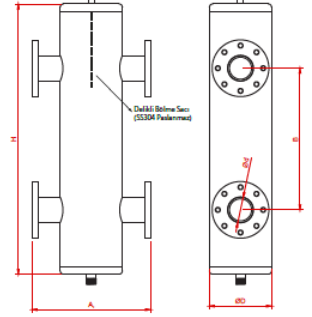

Ürün Kodu	Giriş-Çıkış (İNÇ)	Giriş-Çıkış (DN)	Ölçüler					Kapasite (KW)	Flanşlı				
			D (mm)	H (mm)	A (mm)	d (mm)	B (mm)		Peşin	30 Gün (Tek Çekim)	60 Gün	90 Gün (KK)	120 Gün
BPDK 001	1"	DN25	100	350	-	26,9	210	25-30	₺6.250,00	₺6.531,25	₺6.825,16	₺7.132,29	₺7.488,90
BPDK 002	1 ¼"	DN32	125	370	-	35,2	220	30-40	₺7.000,00	₺7.315,00	₺7.644,18	₺7.988,16	₺8.387,57
BPDK 004	1 ½"	DN40	125	450	-	40,9	270	50-60	₺7.750,00	₺8.098,75	₺8.463,19	₺8.844,04	₺9.286,24
BPDK 006	2"	DN50	150	500	234	52,5	300	100-115	₺11.000,00	₺11.495,00	₺12.012,28	₺12.552,83	₺13.180,47
BPDK 007	2 ½"	DN65	150	930	344	62,6	470	140-180	₺13.000,00	₺13.585,00	₺14.196,33	₺14.835,16	₺15.576,92
BPDK 008	3"	DN80	200	1000	418	77,9	500	200-300	₺16.500,00	₺17.242,50	₺18.018,41	₺18.829,24	₺19.770,70
BPDK 009	4"	DN100	200	1000	418	102,3	500	350-400	₺17.500,00	₺18.287,50	₺19.110,44	₺19.970,41	₺20.968,93
BPDK 011	5"	DN125	250	1200	472	127,8	600	600-900	₺24.000,00	₺25.080,00	₺26.208,60	₺27.387,99	₺28.757,39
BPDK 012	6"	DN150	300	1400	522	154,1	650	900-1300	₺35.000,00	₺36.575,00	₺38.220,88	₺39.940,81	₺41.937,86
BPDK 014	8"	DN200	400	1900	684	202,7	1100	1700-2000	₺60.000,00	₺62.700,00	₺65.521,50	₺68.469,97	₺71.893,47

İSKONTO %55

MAKSİMUM ÇALIŞMA BASINCI 10 BAR TEST BASINCI MAKSİMUM ÇALIŞMA BASINCININ 1.5 KATI OLARAK ÜRÜN TEST SÜREÇLERİMİZİ YÖNETMEKTEYİZ.

DENGE KABI

Teknik özellikleri :

- Delikli bölme sacı, paslanmaz çelikten üretilmiştir.
- Fırın Boyalı
- Bağlantı çeşitleri:
Dişli / Kaynaklı / Flanşlı